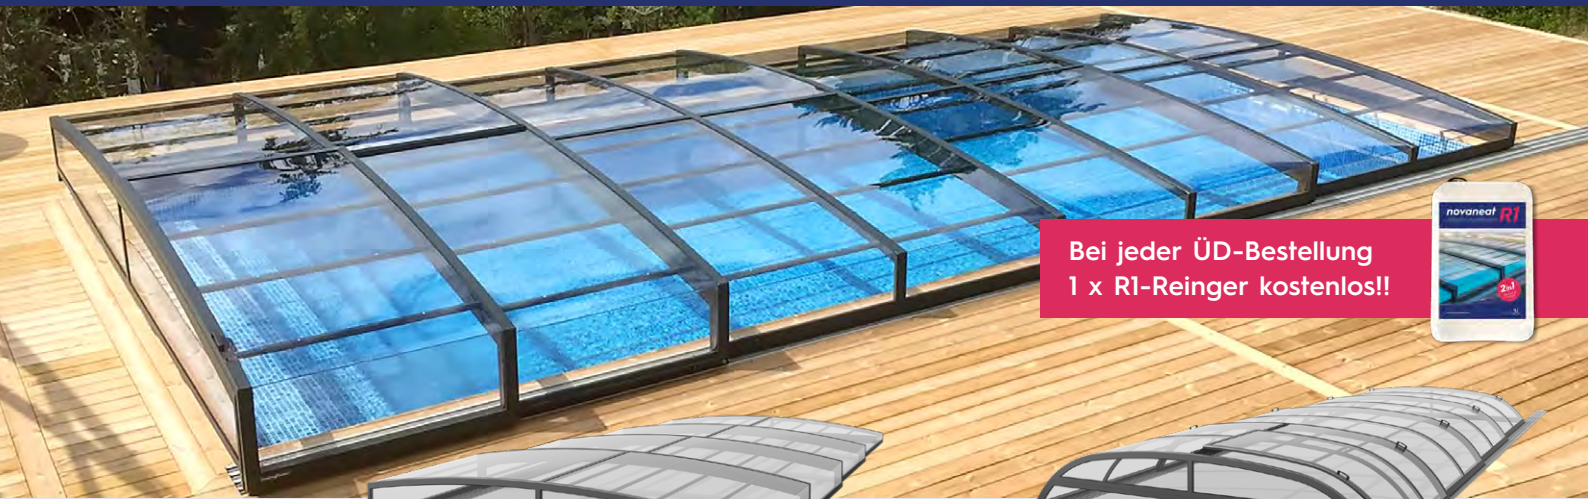

E-LINE ÜBERDACHUNGEN

Bei jeder ÜD-Bestellung
1 x R1-Reinger kostenlos!!

Aufpreis:

Standard Horizon High: ~~19.228,- €~~
Vorteilspreis als e-line Horizon High
für nur: **13.470,- €**

inkl. MwSt./zzgl. Frachtkosten u. Montage

Außenmaße:
8,30 x 4,512 x 0,69 m (H83-40)
Segmentanzahl: 3

Aufpreis:

Standard Flat Clear: ~~15.553,- €~~
Vorteilspreis als e-line Flat Clear
für nur: **11.570,- €**

inkl. MwSt./zzgl. Frachtkosten u. Montage

Außenmaße:
8,30 x 4,512 x 0,87 m (Z83-40)
Segmentanzahl: 4